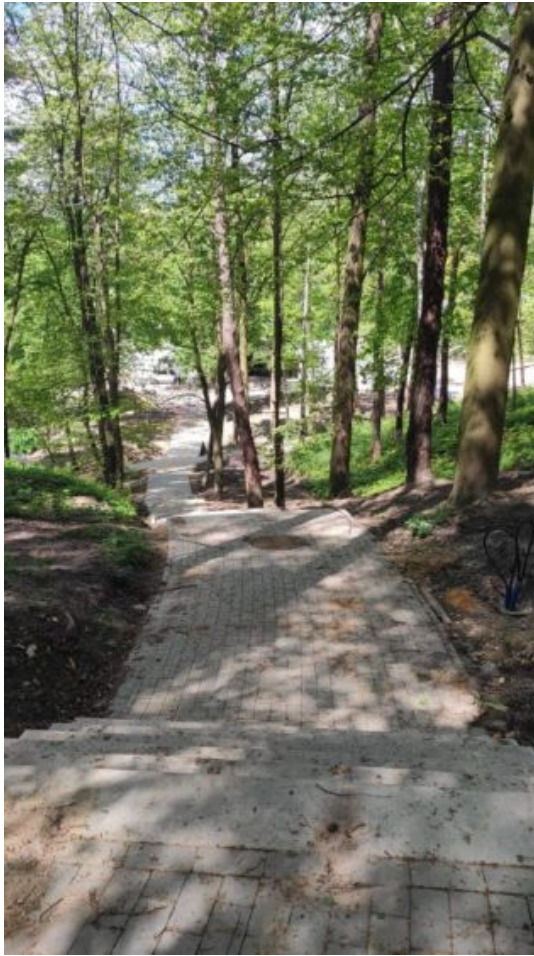

Dla mieszkańca

Published: Thursday, 14 May 2020 12:15

Hits: 4645